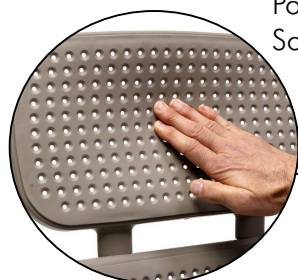

tested by:

26 pz

Poltrona pieghevole con schienale alto regolabile in 4 posizioni, in polipropilene fiberglass trattato anti-UV e colorato in massa. Poggiatesta pieghevole bi-materico rigido/morbido. Dotata di piedini antiscivolo. Finitura matt.

Folding high back armchair that reclines to 4 positions. Made of uniformly colored fiberglass polypropylene resins with uv additives. With a foldable headrest of rigid/soft bi-material. With anti-slip feet and matt finish.

Fauteuil pliant, haut dossier réglable en 4 positions, en polypropylène fiberglass traité anti-uv et coloré dans la masse. Appuie-tête rabattable bi-matière rigide/souple. Avec embouts anti-dérapants. Effet mat.

Multifunktionaler Armlehnenstuhl, klappbar, mit hoher Rückenlehne 4-fach verstellbar, aus UV-beständigem fiberglass Polypropylen, voll durchgefärbt. Klappbarer Kopfstütze aus Bi-Material hart/weich. Beine mit rutschfesten Füßen. matt-Effekt.

Sillón plegable con respaldo alto reclinable en 4 posiciones, en polipropileno fiberglass tratado anti UV y teñido en masa. Reposacabezas plegable bi-material rígido/suave. Dotada de tacos antideslizantes. Efecto mate.

Cadeira dobrável com encosto alto reclinável em 4 posições, em polipropileno fiberglass com tratamento anti-UV colorido na totalidade. Possui encosto para cabeça dobrável com conforto garantido por material bi-componente. Com pés antideslizantes. Acabamento matt.