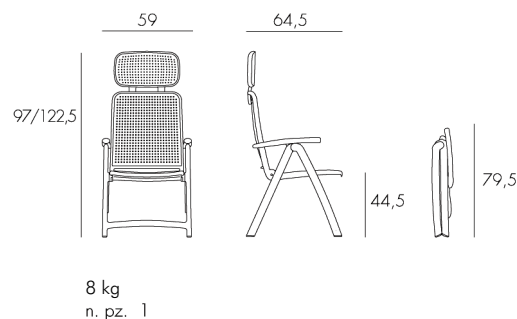

Acquamarina

design Raffaello Galiotto

YOUR OUTDOOR LIVING

Ref. 314

Poggiatesta in materiale morbido
Soft material headrest

tested by:

26 pz

BIANCO
40314.00.000

ANTRACITE
40314.02.000

CAFFÈ
40314.05.000

TORTORA
40314.10.000

CELESTE
40314.39.000

Poltrona pieghevole con schienale alto regolabile in 4 posizioni, in polipropilene fiberglass trattato anti-UV e colorato in massa. Poggiatesta pieghevole bi-materico rigido/morbido. Dotata di piedini antiscivolo. Finitura matt.