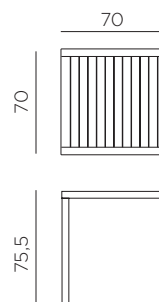

## Ref. 478

-  9,5 peso prodotto in kg  
weight of product in kg
-  1 imballo cartonato - pz e volume in m<sup>3</sup>  
0,066 m<sup>3</sup> carton packing - pcs and volume in cbm
-  18 pz pz su pallet  
pcs on pallet
-  prodotto da montare  
assembly required
-  prodotto testato a norma da Catas  
product tested by Catas

**IT** Tavolo impilabile 70X70 cm. Materiale: piano DurelTOP in polipropilene trattato anti-UV, colorato in massa. Gambe in alluminio verniciato. Finitura opaca. Dotato di piedini regolabili. Resina riciclabile.

**FR** Table empilable 70x70 cm. Matériau: plateau DurelTOP en polypropylène traité anti-UV et coloré dans la masse. Pieds en aluminium vernis. Effet mat. Vérins de réglage. Résine recyclable.

**ES** Mesa apilable 70x70 cm. Material: tablero DurelTOP en polipropileno tratado anti UV y teñido en masa. Patas en aluminio pintado. Efecto mate. Tacos Regulables. Resina reciclable.

**EN** Stackable table 70x70 cm. Material: DurelTOP in polypropylene with UV additives and uniformly coloured. Legs in coated aluminum. Matt finish. Adjustable height feet. Recyclable resin.

**DE** Stapelbarer Tisch 70x70 cm. Material: DurelTOP Tischplatte aus UV-beständigem Polypropylen, voll durchgefärbt. Beine aus epoxiertem Aluminium. Matt-Effekt. Höhenverstellbaren Füßen. Recyclebarer Kunststoff.