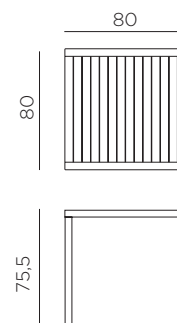

CUBE 80

design Raffaello Galiotto

Ref. 480

11,5

peso prodotto in kg
weight of product in kg

1
0,087m³

imballo cartonato - pz e volume in m³
carton packing - pcs and volume in cbm

18 pz

pz su pallet
pcs on pallet

prodotto da montare
assembly required

prodotto testato a norma da Catas
product tested by Catas

IT Tavolo impilabile 80X80 cm. Piano DurelTOP in polipropilene trattato anti-UV, colorato in massa. Gambe in alluminio verniciato. Finitura opaca. Dotato di piedini regolabili. Resina riciclabile.

EN Stackable table 80X80 cm. DurelTOP in polypropylene with UV additives and uniformly coloured. Legs in coated aluminum. Matt finish. Adjustable height feet. Recyclable resin.

FR Table empilable 80X80 cm. Plateau DurelTOP en polypropylène traité anti-UV et coloré dans la masse. Pieds en aluminium vernis. Effet mat. Vêrins de réglage. Résine recyclable.

DE Stapelbarer Tisch 80X80 cm. DurelTOP Tischplatte aus UV-beständigem Polypropylen, voll durchgefärbt. Beine aus epoxiertem Aluminium. Matt-Effekt. Höhenverstellbare FüÙe. Recyclebarer Kunststoff.

ES Mesa apilable 80X80 cm. Tablero DurelTOP en polipropileno tratado anti UV y teñido en masa. Patas en aluminio pintado. Efecto mate. Tacos Regulables. Resina reciclable.