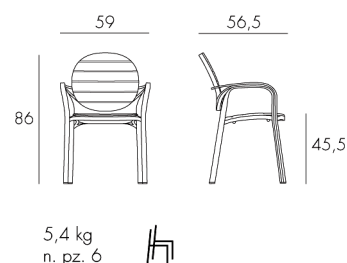

Palma

design Raffaello Galiotto

YOUR OUTDOOR LIVING

Ref. 237

tested by:

24 pz

BIANCO
bianco
40237.00.000

BIANCO
tortora
40237.00.010

ANTRACITE
antracite
40237.02.002

CAFFÈ
caffè
40237.05.005

TORTORA
tortora
40237.10.010

Sedia impilabile con braccioli, in polipropilene trattato anti-UV e colorato in massa. Dotata di piedini antiscivolo.