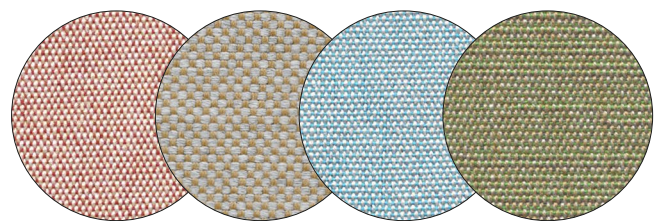

ROSA QUARZO LINO ARTICO FELCE