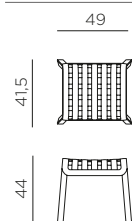

POGGIO

polipropilene fiberglass

2,7 kg
n. pz. 4