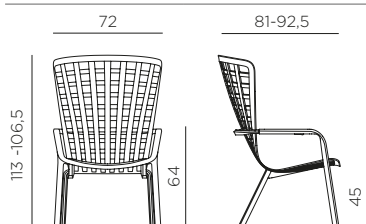

FOLIO

polipropilene fiberglass

8,2 kg
n. pz. 4