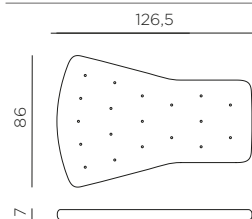

CUSCINO FOLIO COMFORT

tessuto

1,4 kg
n. pz. 1