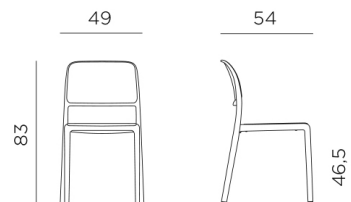

### Ref. 247

4

peso prodotto in kg  
weight of product in kg

6

0,423 m<sup>3</sup>

imballo cartonato - pz e volume in m<sup>3</sup>  
carton packing - pcs and volume in cbm

24 pz

pz su pallet  
pcs on pallet

6 pz

impilabile  
stackable

prodotto testato a norma da Catas  
product tested by Catas

**IT** Sedia monoblocco senza braccioli. Materiale: polipropilene fiberglass trattato anti-UV e colorato in massa. Finitura opaca. Dotata di piedini anti-scivolo. Resina riciclabile.