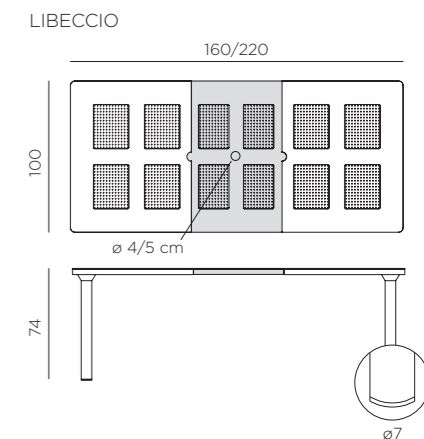

Come riporre la prolunga sotto il tavolo
How to store the extension under the table
Comment ranger la rallonge sous la table

Aufbewahrung der Verlängerung unter der Tischplatte
Como situar el alargó bajo la mesa
Como arrumar a extensão debaixo da mesa

NARDI
YOUR OUTDOOR LIVING

LIBECCIO/LEVANTE

design Raffaello Galotto

IT Tavolo allungabile. 160 - 220 x 100 x 74h cm. Materiale: piano DurelTOP in polipropilene trattato anti-UV, colorato in massa. Gambe in alluminio verniciato, quadrate per Levante o rotonde per Libeccio. Finitura opaca. Dotato di piedini regolabili. Istruzioni d'uso: posizionare in modo stabile su un suolo piano. Pulire con detergenti non aggressivi e sciacquare con acqua. Lubrificare periodicamente il tubo prolunga. La lubrificazione ha il compito di proteggere il metallo dall'acqua e dall'ossigeno presente nell'atmosfera, evitando la corrosione. Quando viene usato un ombrellone con un nostro tavolo, raccomandiamo di usare una base appropriata per prevenire la caduta dell'ombrellone e il possibile danno del tavolo. Avvertenza: rischi di pizzicamento in fase di installazione. Tipo di utilizzo: collettività. Prodotto da montare. Prodotto in Italia. Resina riciclabile. Prodotto a norma UNI EN 581/1/3.