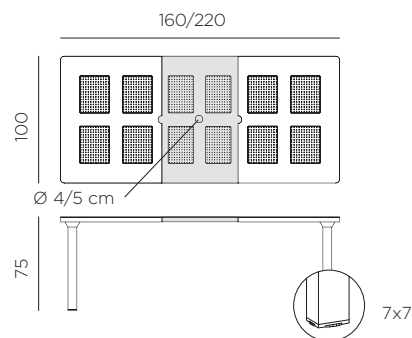

LEVANTE

design Raffaello Galiotto

Ref. 470

-  29,2 peso prodotto in kg
weight of product in kg
-  1 0,191 m³ imballo cartonato - pz e volume in m³
carton packing - pcs and volume in cbm
-  14 pz pz su pallet
pcs on pallet
-  prodotto da montare
assembly required
-  prodotto testato a norma da Catas
product tested by Catas

IT Tavolo allungabile. 160 - 220 x 100 x 74h cm. Materiale: piano DurelTOP in polipropilene trattato anti-UV, colorato in massa. Gambe in alluminio verniciato quadrate. Finitura opaca. Dotato di piedini regolabili. Resina riciclabile.

EN Extensible table. 160 - 220 x 100 x 74h cm. Material: DurelTOP in polypropylene with UV additives and uniformly coloured. Squared legs in coated aluminum. Matt finish. Adjustable height feet. Recyclable resin.

DE Verlängerbarer Tisch. 160 - 220 x 100 x 74h cm. Material: DurelTOP Tischplatte aus UV-beständigem Polypropylen, voll durchgefärbt. Quadratische Beine aus epoxiertem Aluminium. Matt-Effekt. Höhenverstellbaren Füßen. Recyclebarer Kunststoff.