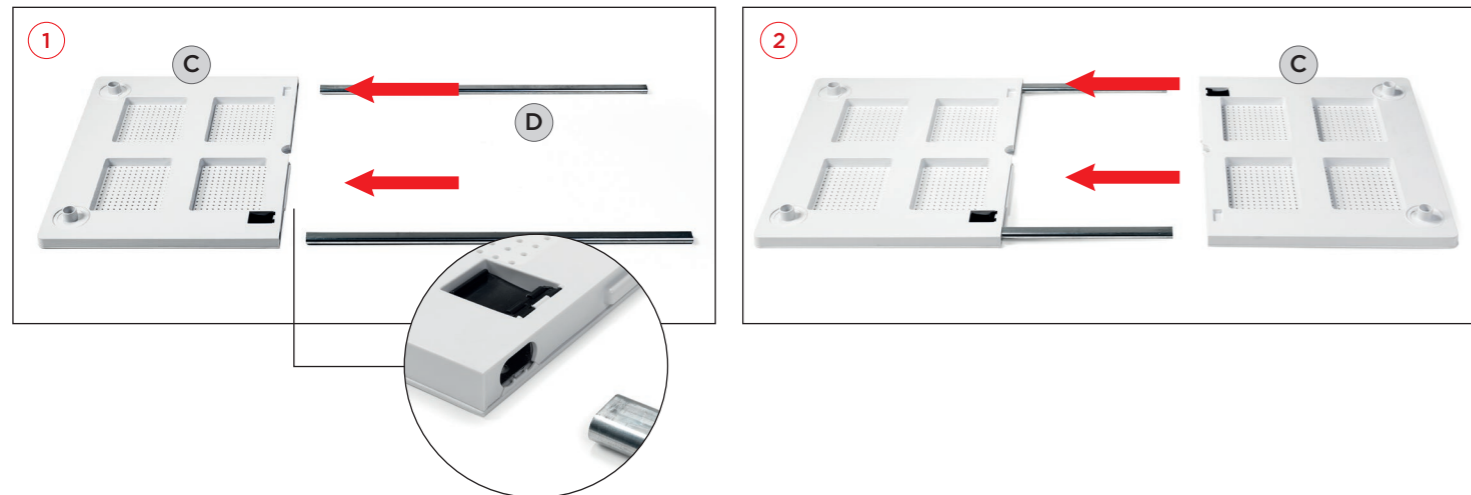

Componenti, components, composants, komponenten, componentes, componentes.

		A	B	C	D	E 1	E 2	F
LEVANTE	pcs	1	1	2	2	4		1
LIBECCIO	pcs	1	1	2	2		4	

Assemblaggio, assembly, assemblage, montage, ensamblar, montagem.

Chiave in dotazione solo per tavolo LEVANTE
This wrench is only for the LEVANTE Table
Clé fournie uniquement pour la table LEVANTE
Passender Schlüssel nur für den Tisch LEVANTE
Llave proporcionada solo para la mesa LEVANTE
Chave fornecida somente para a mesa LEVANTE

Avvitare fino allo scatto di fine corsa
Twist mechanism until it locks into place
Vissez jusqu'au déclenchement fin de course
Bis zum Ende festschrauben
Atornillar hasta notar el tope final
Aperte o pé até o fim da rosca