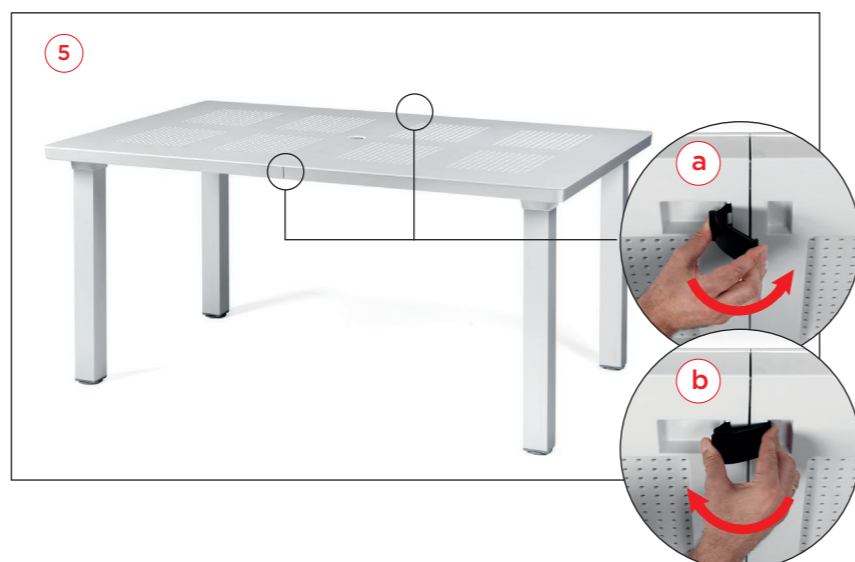

Come riporre la prolunga sotto il tavolo
How to store the extension under the table
Comment ranger la rallonge sous la table

Aufbewahrung der Verlängerung unter der Tischplatte
Como situar el alargó bajo la mesa
Como arrumar a extensão debaixo da mesa

NARDI
YOUR OUTDOOR LIVING

LIBECCIO/LEVANTE

design Raffaello Galotto

IT Tavolo allungabile. 160 - 220 x 100 x 74h cm. Materiale: piano DurelTOP in polipropilene trattato anti-UV, colorato in massa. Gambe in alluminio verniciato, quadrate per Levante o rotonde per Libeccio. Finitura opaca. Dotato di piedini regolabili. Istruzioni d'uso: posizionare in modo stabile su un suolo piano. Pulire con detergenti non aggressivi e sciacquare con acqua. Lubrificare periodicamente il tubo prolunga. La lubrificazione ha il compito di proteggere il metallo dall'acqua e dall'ossigeno presente nell'atmosfera, evitando la corrosione. Quando viene usato un ombrellone con un nostro tavolo, raccomandiamo di usare una base appropriata per prevenire la caduta dell'ombrellone e il possibile danno del tavolo. Avvertenza: rischi di pizzicamento in fase di installazione. Tipo di utilizzo: collettività. Prodotto da montare. Prodotto in Italia. Resina riciclabile. Prodotto a norma UNI EN 581/1/3.

EN Extensible table. 160 - 220 x 100 x 74h cm. Material: top DurelTOP in polypropylene with UV additives and uniformly coloured. Legs in coated aluminum, squared for Levante or rounded for Libeccio. Matt finish. Adjustable height feet. Instructions for use: place on a flat, level area. Wash with mild soap and rinse with water. Periodically lubricate the extension tube. The lubrication has the task of protecting the metal from water and oxygen present in the atmosphere, avoiding corrosion. When using an umbrella with our table, we recommend using a proper umbrella base as to prevent the umbrella from falling and possibly causing damaging to the table. Note: there is a risk of being pinched during assembly. Typical uses: group gatherings. Assembly required. Made in Italy. Recyclable resin. Product conforms to UNI EN 581/1/3.

FR Table extensible. 160 - 220 x 100 x 74h cm. Matériau: plateau DurelTOP en polypropylène traité anti-UV et coloré dans la masse. Pieds en aluminium vernis, carrés pour la ref. Levante et ronds pour la ref. Libeccio. Effet mat. Vérins de réglage. Instructions d'utilisation: positionner de manière stable sur un sol plan. Nettoyer le produit avec détergent non agressif et rincer avec de l'eau. Lubrifier périodiquement les tubes d'extension. La lubrification a pour fonction de protéger le métal de l'oxydation, en évitant la corrosion. Quand vous utilisez un parasol avec notre table, nous vous recommandons d'utiliser un socle approprié afin d'éviter la chute du parasol, ce qui pourrait abîmer la table. Avertissement: risques de pincement en cours d'installation. Type d'utilisation: collectivité. A monter soi-même. Fabriqué en Italie. Résine recyclable. Produit conforme à la norme UNI EN 581/1/3.