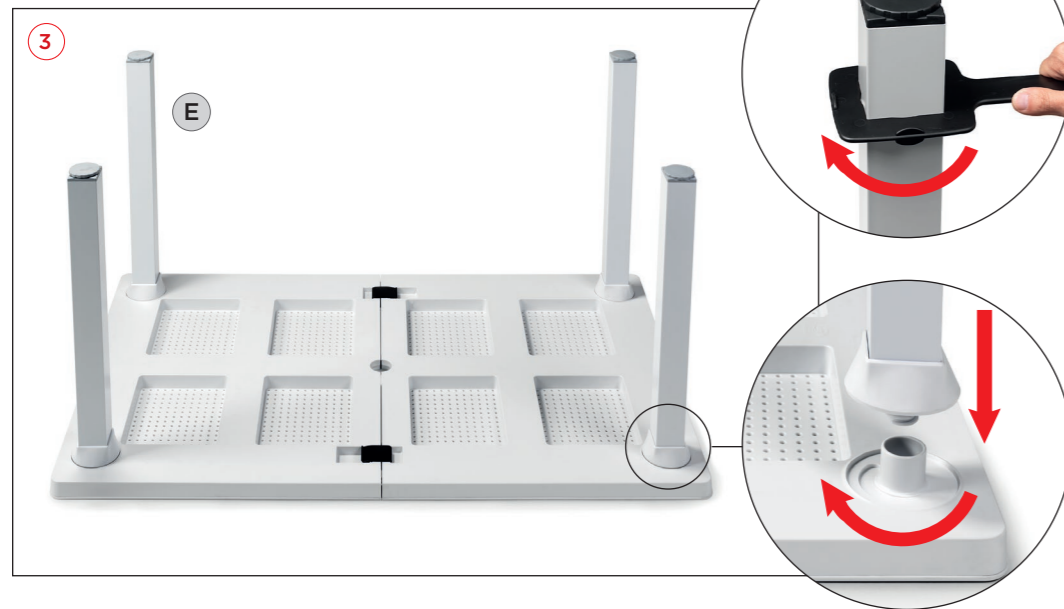

Componenti, components, composants, komponenten, componentes, componentes.

		A	B	C	D	E 1	E 2	F
LEVANTE	pcs	1	1	2	2	4		1
LIBECCIO	pcs	1	1	2	2		4	

Assemblaggio, assembly, assemblage, montage, ensamblar, montagem.

Chiave in dotazione solo per tavolo LEVANTE
This wrench is only for the LEVANTE Table
Clé fournie uniquement pour la table LEVANTE
Passender Schlüssel nur für den Tisch LEVANTE
Llave proporcionada solo para la mesa LEVANTE
Chave fornecida somente para a mesa LEVANTE

Avvitare fino allo scatto di fine corsa
Twist mechanism until it locks into place
Vissez jusqu'au déclenchement fin de course
Bis zum Ende festschrauben
Atornillar hasta notar el tope final
Aperte o pé até o fim da rosca