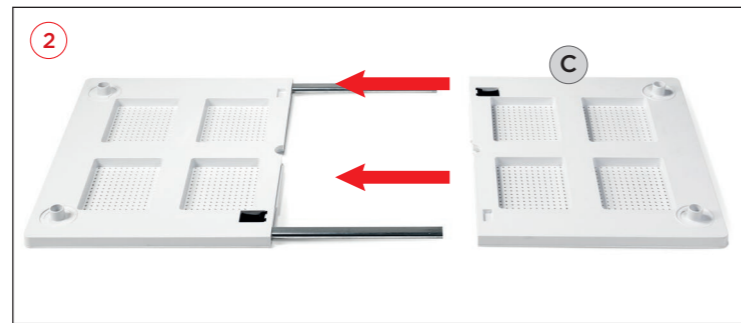

Componenti, components, composants, komponenten, componentes, componentes.

		A	B	C	D	E 1	E 2	F
LEVANTE	pcs	1	1	2	2	4		1
LIBECCIO	pcs	1	1	2	2		4	

Assemblaggio, assembly, assemblage, montage, ensamblar, montagem.

Chiave in dotazione solo per tavolo LEVANTE
This wrench is only for the LEVANTE Table
Clé fournie uniquement pour la table LEVANTE
Passender Schlüssel nur für den Tisch LEVANTE
Llave proporcionada solo para la mesa LEVANTE
Chave fornecida somente para a mesa LEVANTE

Avvitare fino allo scatto di fine corsa
Twist mechanism until it locks into place
Vissez jusqu'au déclenchement fin de course
Bis zum Ende festschrauben
Atornillar hasta notar el tope final
Aperte o pé até o fim da rosca