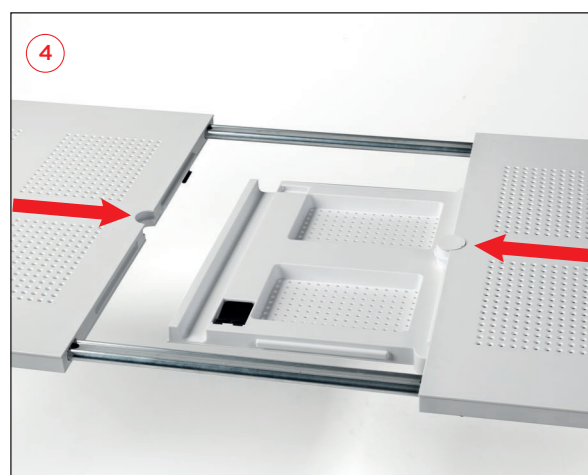

Come riporre la prolunga sotto il tavolo
How to store the extension under the table
Comment ranger la rallonge sous la table

Aufbewahrung der Verlängerung unter der Tischplatte
Como situar el alargó bajo la mesa
Como arrumar a extensão debaixo da mesa

NARDI
YOUR OUTDOOR LIVING

LIBECCIO/LEVANTE

design Raffaello Galotto

IT Tavolo allungabile. 160 - 220 x 100 x 74h cm. Materiale: piano DurelTOP in polipropilene trattato anti-UV, colorato in massa. Gambe in alluminio verniciato, quadrate per Levante o rotonde per Libeccio. Finitura opaca. Dotato di piedini regolabili. Istruzioni d'uso: posizionare in modo stabile su un suolo piano. Pulire con detergenti non aggressivi e sciacquare con acqua. Lubrificare periodicamente il tubo prolunga. La lubrificazione ha il compito di proteggere il metallo dall'acqua e dall'ossigeno presente nell'atmosfera, evitando la corrosione. Quando viene usato un ombrellone con un nostro tavolo, raccomandiamo di usare una base appropriata per prevenire la caduta dell'ombrellone e il possibile danno del tavolo. Avvertenza: rischi di pizzicamento in fase di installazione. Tipo di utilizzo: collettività. Prodotto da montare. Prodotto in Italia. Resina riciclabile. Prodotto a norma UNI EN 581/1/3.

EN Extensible table. 160 - 220 x 100 x 74h cm. Material: top DurelTOP in polypropylene with UV additives and uniformly coloured. Legs in coated aluminum, squared for Levante or rounded for Libeccio. Matt finish. Adjustable height feet. Instructions for use: place on a flat, level area. Wash with mild soap and rinse with water. Periodically lubricate the extension tube. The lubrication has the task of protecting the metal from water and oxygen present in the atmosphere, avoiding corrosion. When using an umbrella with our table, we recommend using a proper umbrella base as to prevent the umbrella from falling and possibly causing damaging to the table. Note: there is a risk of being pinched during assembly. Typical uses: group gatherings. Assembly required. Made in Italy. Recyclable resin. Product conforms to UNI EN 581/1/3.

FR Table extensible. 160 - 220 x 100 x 74h cm. Matériau: plateau DurelTOP en polypropylène traité anti-UV et coloré dans la masse. Pieds en aluminium vernis, carrés pour la ref. Levante et ronds pour la ref. Libeccio. Effet mat. Vérins de réglage. Instructions d'utilisation: positionner de manière stable sur un sol plan. Nettoyer le produit avec détergent non agressif et rincer avec de l'eau. Lubrifier périodiquement les tubes d'extension. La lubrification a pour fonction de protéger le métal de l'oxydation, en évitant la corrosion. Quand vous utilisez un parasol avec notre table, nous vous recommandons d'utiliser un socle approprié afin d'éviter la chute du parasol, ce qui pourrait abîmer la table. Avertissement: risques de pincement en cours d'installation. Type d'utilisation: collectivité. A monter soi-même. Fabriqué en Italie. Résine recyclable. Produit conforme à la norme UNI EN 581/1/3.