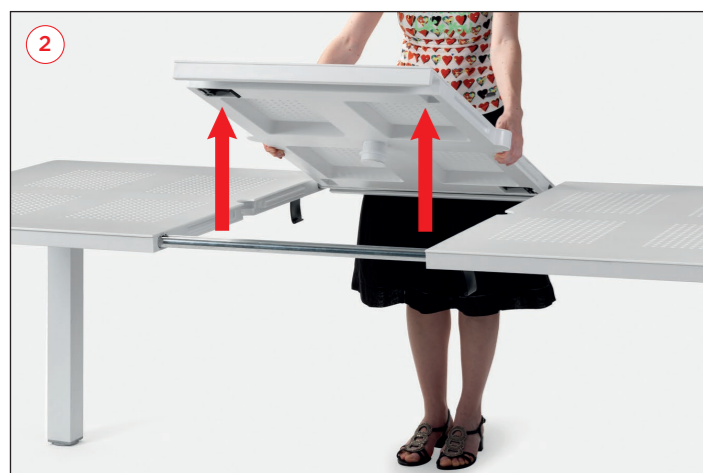

Come riporre la prolunga sotto il tavolo
How to store the extension under the table
Comment ranger la rallonge sous la table

Aufbewahrung der Verlängerung unter der Tischplatte
Como situar el alargó bajo la mesa
Como arrumar a extensão debaixo da mesa

NARDI
YOUR OUTDOOR LIVING

LIBECCIO/LEVANTE

design Raffaello Galotto

IT Tavolo allungabile. 160 - 220 x 100 x 74h cm. Materiale: piano DurelTOP in polipropilene trattato anti-UV, colorato in massa. Gambe in alluminio verniciato, quadrate per Levante o rotonde per Libeccio. Finitura opaca. Dotato di piedini regolabili. Istruzioni d'uso: posizionare in modo stabile su un suolo piano. Pulire con detergenti non aggressivi e sciacquare con acqua. Lubrificare periodicamente il tubo prolunga. La lubrificazione ha il compito di proteggere il metallo dall'acqua e dall'ossigeno presente nell'atmosfera, evitando la corrosione. Quando viene usato un ombrellone con un nostro tavolo, raccomandiamo di usare una base appropriata per prevenire la caduta dell'ombrellone e il possibile danno del tavolo. Avvertenza: rischi di pizzicamento in fase di installazione. Tipo di utilizzo: collettività. Prodotto da montare. Prodotto in Italia. Resina riciclabile. Prodotto a norma UNI EN 581/1/3.

EN Extensible table. 160 - 220 x 100 x 74h cm. Material: top DurelTOP in polypropylene with UV additives and uniformly coloured. Legs in coated aluminum, squared for Levante or rounded for Libeccio. Matt finish. Adjustable height feet. Instructions for use: place on a flat, level area. Wash with mild soap and rinse with water. Periodically lubricate the extension tube. The lubrication has the task of protecting the metal from water and oxygen present in the atmosphere, avoiding corrosion. When using an umbrella with our table, we recommend using a proper umbrella base as to prevent the umbrella from falling and possibly causing damaging to the table. Note: there is a risk of being pinched during assembly. Typical uses: group gatherings. Assembly required. Made in Italy. Recyclable resin. Product conforms to UNI EN 581/1/3.

FR Table extensible. 160 - 220 x 100 x 74h cm. Matériau: plateau DurelTOP en polypropylène traité anti-UV et coloré dans la masse. Pieds en aluminium vernis, carrés pour la ref. Levante et ronds pour la ref. Libeccio. Effet mat. Vérins de réglage. Instructions d'utilisation: positionner de manière stable sur un sol plan. Nettoyer le produit avec détergent non agressif et rincer avec de l'eau. Lubrifier périodiquement les tubes d'extension. La lubrification a pour fonction de protéger le métal de l'oxydation, en évitant la corrosion. Quand vous utilisez un parasol avec notre table, nous vous recommandons d'utiliser un socle approprié afin d'éviter la chute du parasol, ce qui pourrait abîmer la table. Avertissement: risques de pincement en cours d'installation. Type d'utilisation: collectivité. A monter soi-même. Fabriqué en Italie. Résine recyclable. Produit conforme à la norme UNI EN 581/1/3.