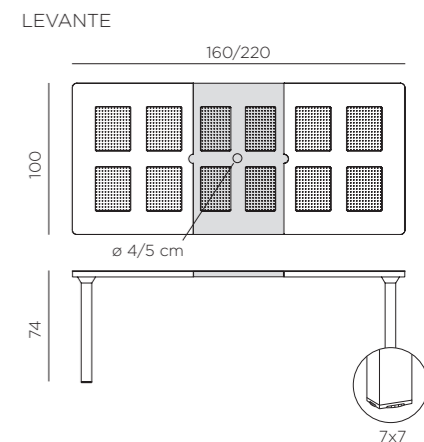

Ref. 470

For recycling information www.nardioutdoor.com/packaging

IMPORTANTE, CONSERVARE PER FUTURI RIFERIMENTI: LEGGERE ATTENTAMENTE. • IMPORTANT, RETAIN FOR FUTURE REFERENCE: READ CAREFULLY. • IMPORTANT-À CONSERVER POUR DE FUTURS BESOINS DE RÉFÉRENCE: À LIRE SOIGNEUSEMENT. • WICHTIG BITTE AUFMERKSAM DURCHLESEN UND GUT AUFBEWAHREN. • IMPORTANTE GUARDAR PARA FUTURAS CONSULTAS: LEER ATENTAMENTE. • IMPORTANTE CONSERVE PARA FUTURAS REFERÊNCIAS: LEIA ATENTAMENTE.